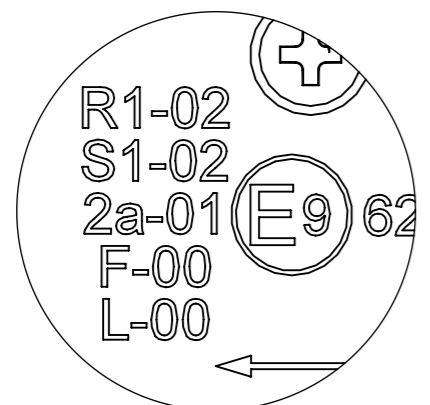

LAMPA ZESPOLONA Z TRÓJKĄTEM ODBLASKOWYM [LZT 471]
 MULTIFUNCTION REARLIGHT WITH TRIANGLE REFLECTOR [LZT 471]

B

SZCZEGÓŁ B
 SKALA 2 : 1

SZCZEGÓŁ C
 SKALA 2 : 1

WIDOK A
 SKALA 1 : 4

152

A