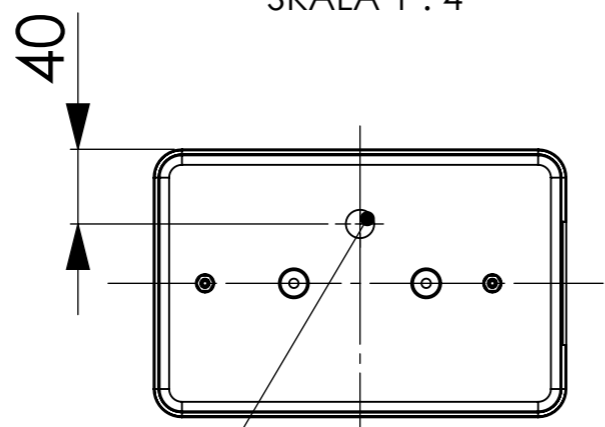

LAMPA ZESPOLONA Z TRÓJKĄTEM ODBLASKOWYM [LZT 471]
 MULTIFUNCTION REARLIGHT WITH TRIANGLE REFLECTOR [LZT 471]

B

SZCZEGÓŁ B
 SKALA 2 : 1

SZCZEGÓŁ C
 SKALA 2 : 1

WIDOK A
 SKALA 1 : 4

152

A