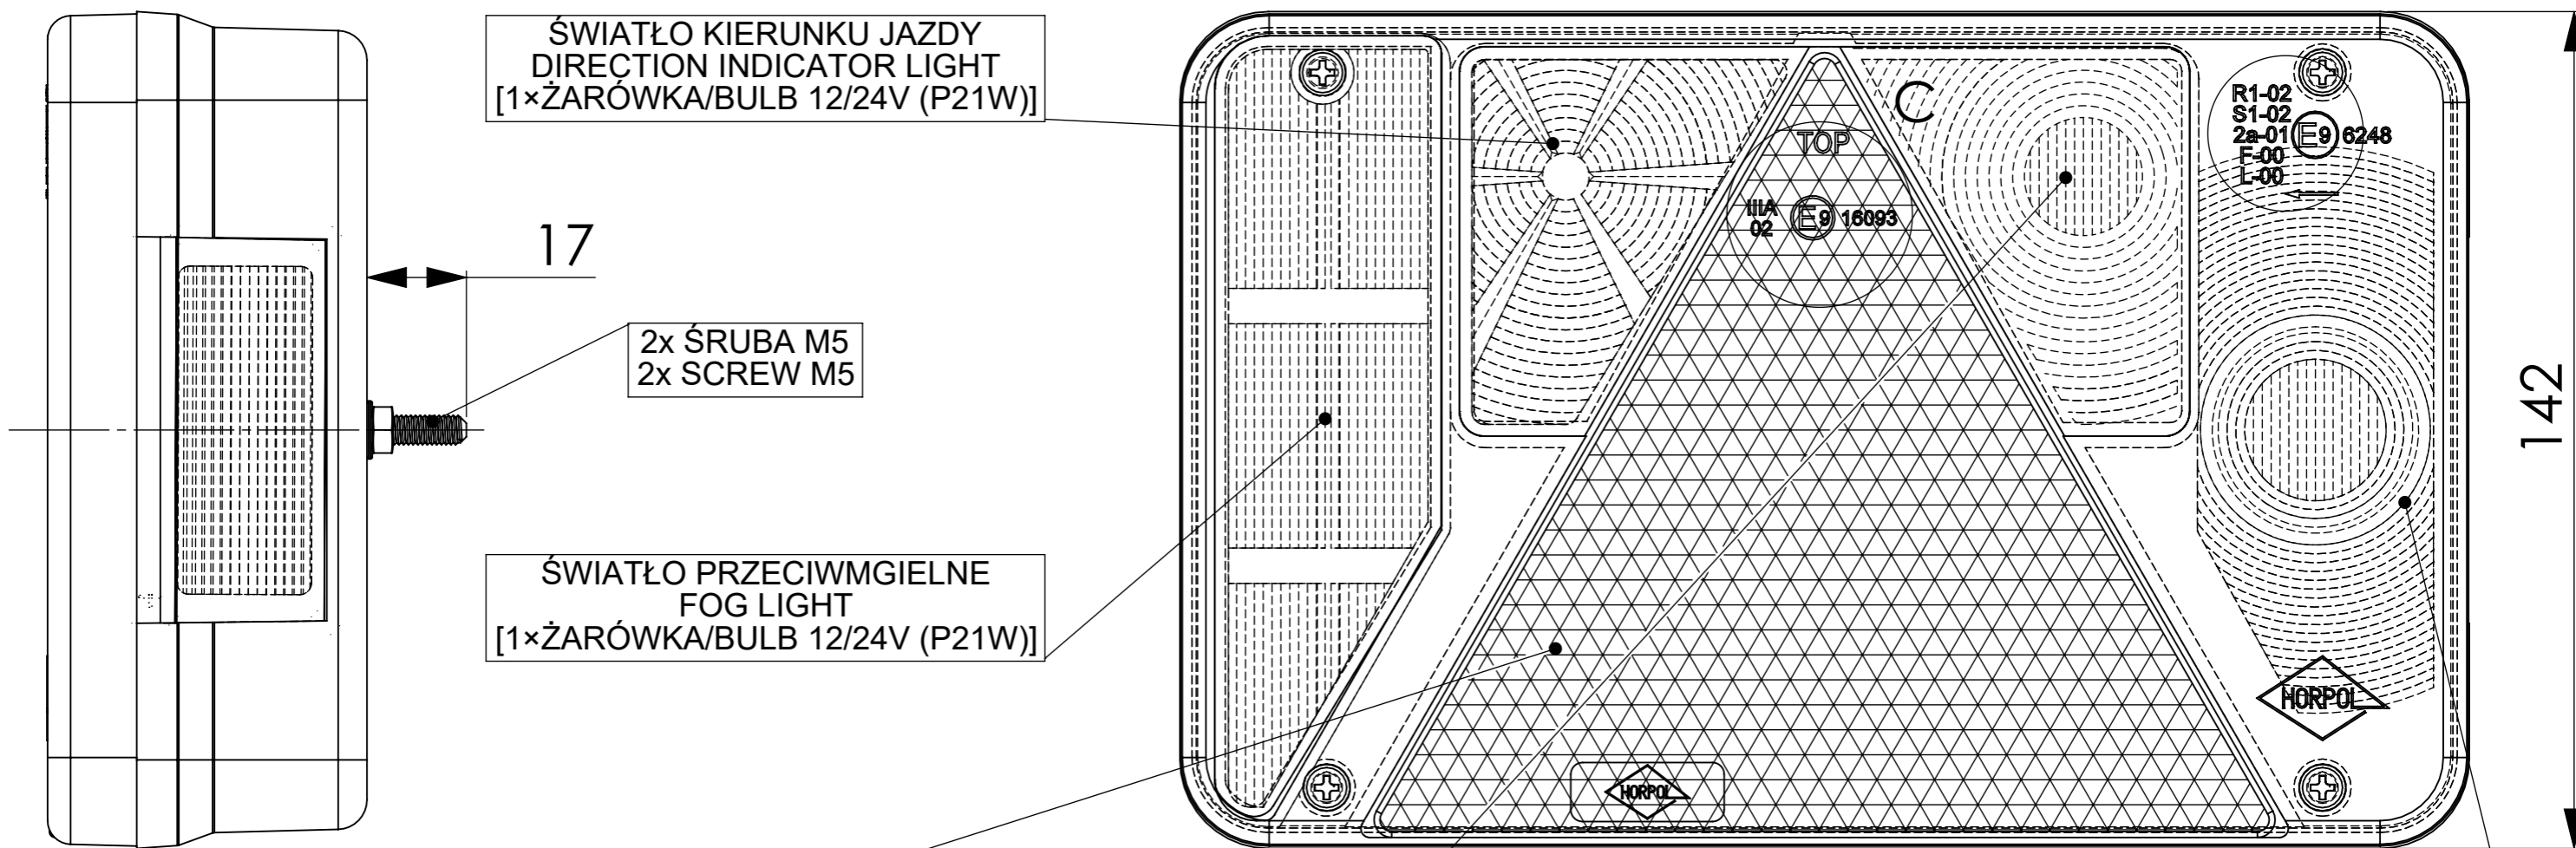

LAMPA ZESPOLONA Z TRÓJKĄTEM ODBLASKOWYM [LZT 471]
 MULTIFUNCTION REARLIGHT WITH TRIANGLE REFLECTOR [LZT 471]

B

SZCZEGÓŁ B
 SKALA 2 : 1

SZCZEGÓŁ C
 SKALA 2 : 1

WIDOK A
 SKALA 1 : 4

152

A