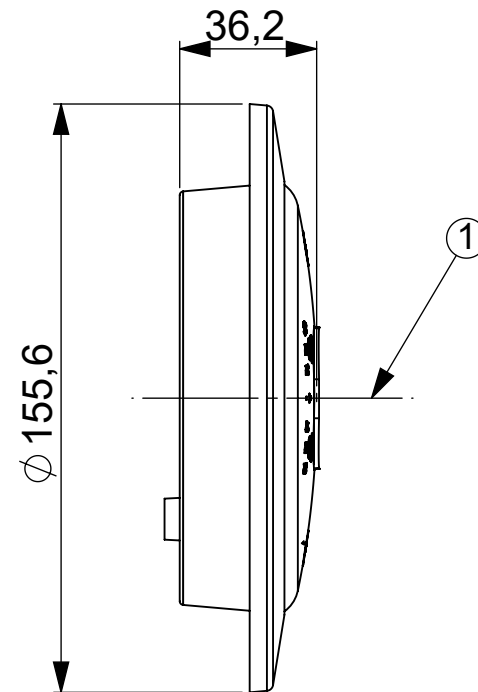

VERSION 1
WERSJA 1

- 1 - AXIS OF REFERENCE [OŚ ODNIESIENIA]
- 2 - CENTRE OF REFERENCE [ŚRODEK ODNIESIENIA]
- 3 - REAR DIRECTION INDICATOR [KIERUNKOWSKAZ TYLNY]
- 4 - REAR POSITION LAMP [ŚWIATŁO POZYCYJNE TYLNE]
- 5 - STOP LAMP [ŚWIATŁO HAMOWANIA]
- 6 - APPROVAL NUMBER [NUMER HOMOLOGACJI]

REAR COMBINED LAMP TYPE HOR 96A
LAMPA ZESPOLONA TYLNA TYPU HOR 96A

HORPOL Spółka Jawna J.I.A.T. Horeczy
Lipniki ul. Lipowa 3, 86-005 Białe Błota

Drawn by: Przemysław Bosy Scale 1:2 Date: 2018-12-19 Sheet: 1/4

IDIADA PG18110300

VERSION 2
WERSJA 2

- 1 - AXIS OF REFERENCE [OŚ ODNIESIENIA]
- 2 - CENTRE OF REFERENCE [ŚRODEK ODNIESIENIA]
- 3 - REAR DIRECTION INDICATOR [KIERUNKOWSKAZ TYLNY]
- 4 - REAR POSITION LAMP [ŚWIATŁO POZYCYJNE TYLNE]
- 5 - STOP LAMP [ŚWIATŁO HAMOWANIA]
- 6 - APPROVAL NUMBER [NUMER HOMOLOGACJI]