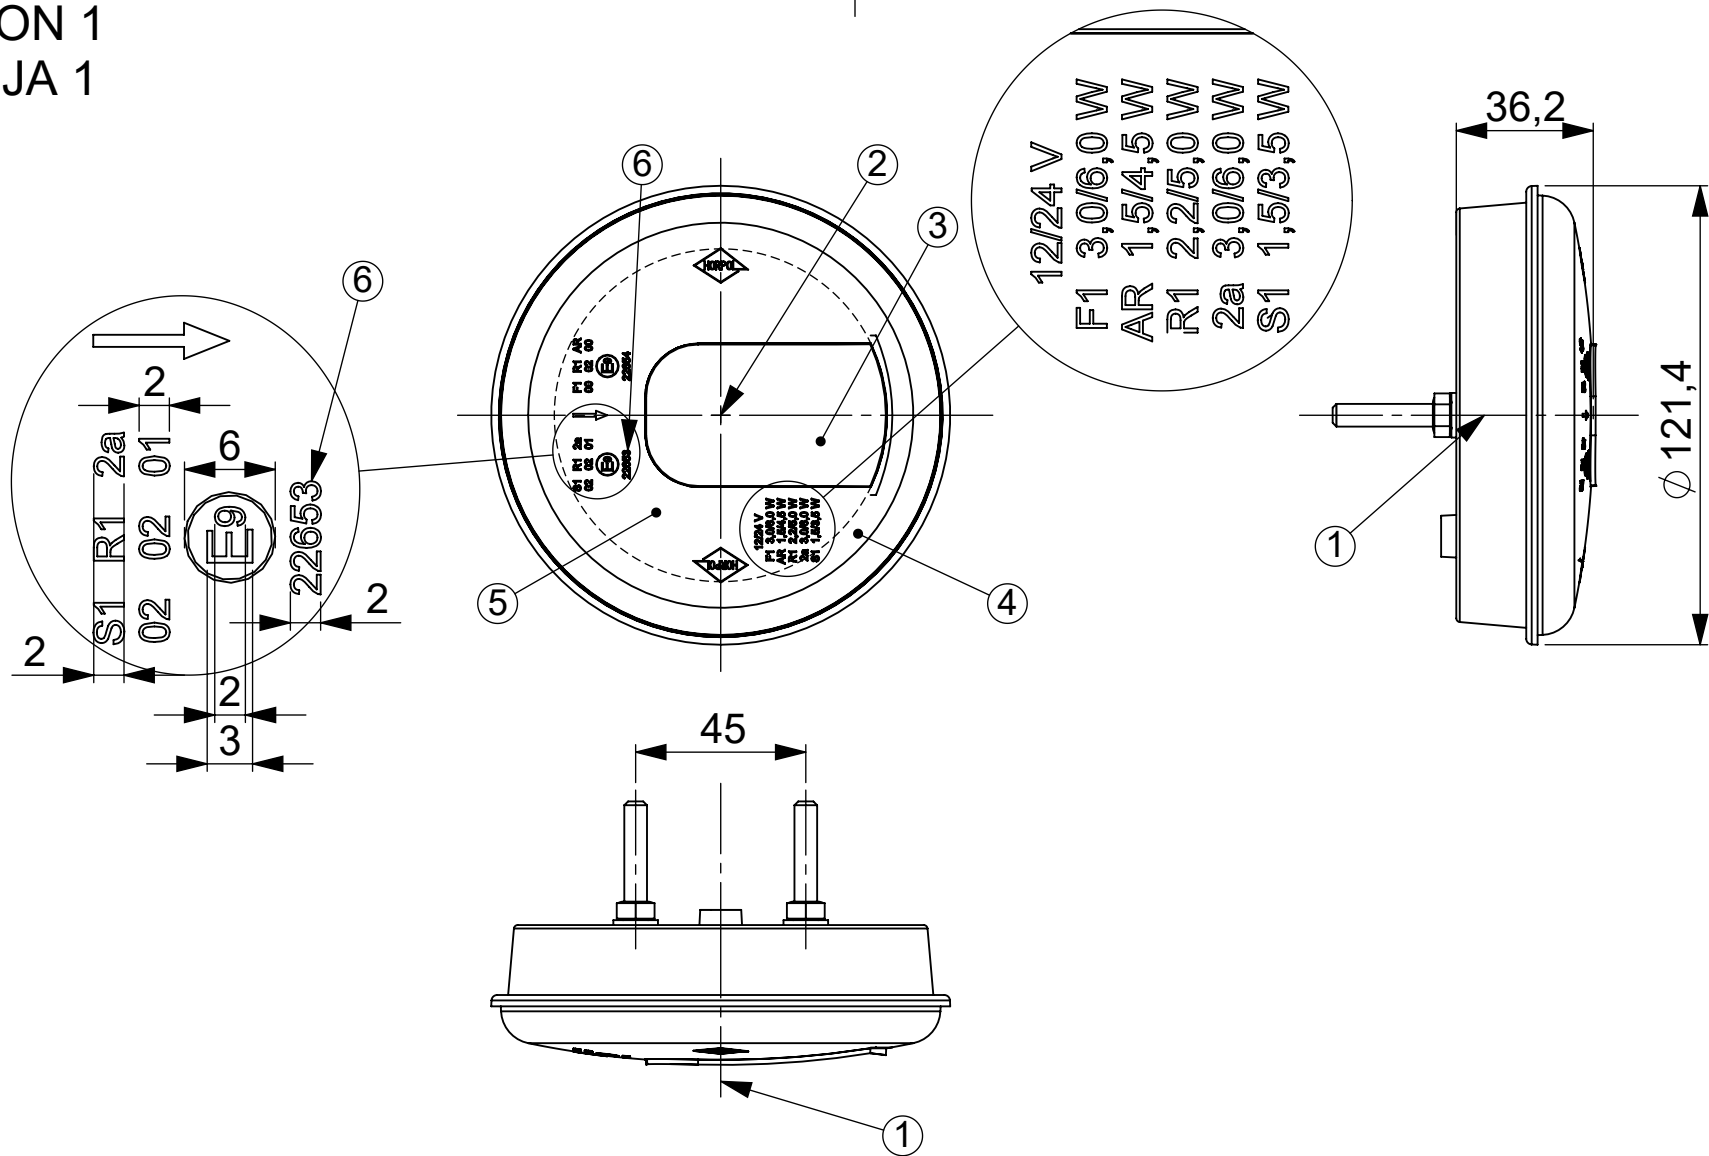

VERSION 1
WERSJA 1

- 1 - AXIS OF REFERENCE [OŚ ODNIESIENIA]
- 2 - CENTRE OF REFERENCE [ŚRODEK ODNIESIENIA]
- 3 - REAR DIRECTION INDICATOR [KIERUNKOWSKAZ TYLNY]
- 4 - REAR POSITION LAMP [ŚWIATŁO POZYCYJNE TYLNE]
- 5 - STOP LAMP [ŚWIATŁO HAMOWANIA]
- 6 - APPROVAL NUMBER [NUMER HOMOLOGACJI]

REAR COMBINED LAMP TYPE HOR 96A
LAMPA ZESPOLONA TYLNA TYPU HOR 96A

HORPOL Spółka Jawna J.I.A.T. Horeczy
Lipniki ul. Lipowa 3, 86-005 Białe Błota

Drawn by: Przemysław Bosy Scale 1:2 Date: 2018-12-19 Sheet: 1/4

IDIADA PG18110300

VERSION 2
WERSJA 2

- 1 - AXIS OF REFERENCE [OŚ ODNIESIENIA]
- 2 - CENTRE OF REFERENCE [ŚRODEK ODNIESIENIA]
- 3 - REAR DIRECTION INDICATOR [KIERUNKOWSKAZ TYLNY]
- 4 - REAR POSITION LAMP [ŚWIATŁO POZYCYJNE TYLNE]
- 5 - STOP LAMP [ŚWIATŁO HAMOWANIA]
- 6 - APPROVAL NUMBER [NUMER HOMOLOGACJI]

1- AXIS OF REFERENCE [OŚ ODNIESIENIA]
LS - LEFT SIDE OF THE VEHICLE [LEWA STRONA POJAZDU]
RS - RIGHT SIDE OF THE VEHICLE [PRAWA STRONA POJAZDU]
F - FRONT OF THE VEHICLE [PRZÓD POJAZDU]
T - TOP OF THE VEHICLE [GÓRA POJAZDU]
DD - DRIVING DIRECTION [KIERUNEK JAZDY]