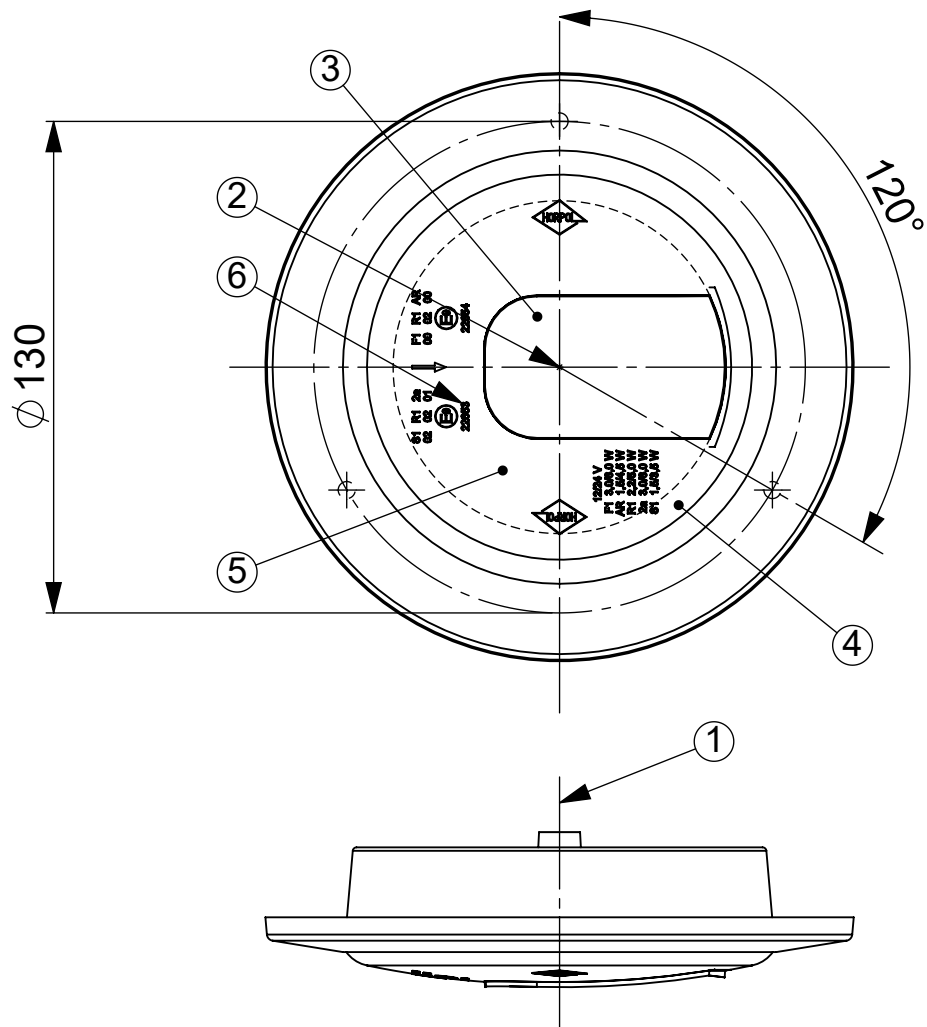

VERSION 1
WERSJA 1

- 1 - AXIS OF REFERENCE [OŚ ODNIESIENIA]
- 2 - CENTRE OF REFERENCE [ŚRODEK ODNIESIENIA]
- 3 - REAR DIRECTION INDICATOR [KIERUNKOWSKAZ TYLNY]
- 4 - REAR POSITION LAMP [ŚWIATŁO POZYCYJNE TYLNE]
- 5 - STOP LAMP [ŚWIATŁO HAMOWANIA]
- 6 - APPROVAL NUMBER [NUMER HOMOLOGACJI]

REAR COMBINED LAMP TYPE HOR 96A
LAMPA ZESPOLONA TYLNA TYPU HOR 96A

HORPOL Spółka Jawna J.I.A.T. Horeczy
Lipniki ul. Lipowa 3, 86-005 Białe Błota

Drawn by: Przemysław Bosy Scale 1:2 Date: 2018-12-19 Sheet: 1/4

IDIADA PG18110300

VERSION 2
WERSJA 2

- 1 - AXIS OF REFERENCE [OŚ ODNIESIENIA]
- 2 - CENTRE OF REFERENCE [ŚRODEK ODNIESIENIA]
- 3 - REAR DIRECTION INDICATOR [KIERUNKOWSKAZ TYLNY]
- 4 - REAR POSITION LAMP [ŚWIATŁO POZYCYJNE TYLNE]
- 5 - STOP LAMP [ŚWIATŁO HAMOWANIA]
- 6 - APPROVAL NUMBER [NUMER HOMOLOGACJI]

1- AXIS OF REFERENCE [OŚ ODNIESIENIA]
LS - LEFT SIDE OF THE VEHICLE [LEWA STRONA POJAZDU]
RS - RIGHT SIDE OF THE VEHICLE [PRAWA STRONA POJAZDU]
F - FRONT OF THE VEHICLE [PRZÓD POJAZDU]
T - TOP OF THE VEHICLE [GÓRA POJAZDU]
DD - DRIVING DIRECTION [KIERUNEK JAZDY]