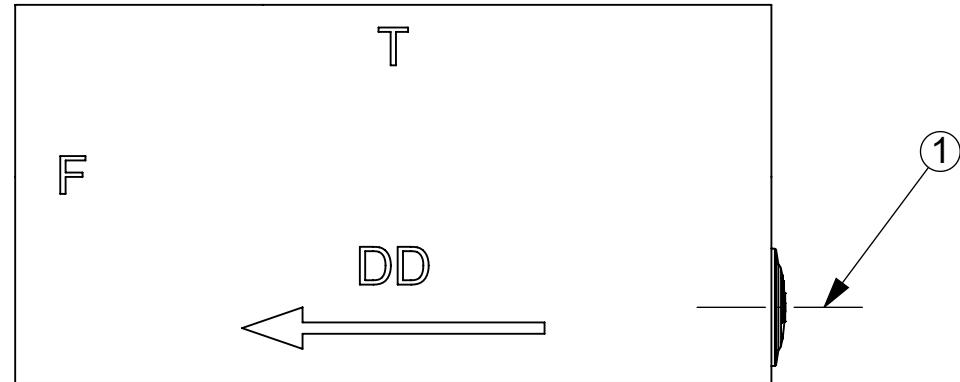

VERSION 2
WERSJA 2

POZYCJA GEOMETRYCZNA NA POJEŹDZIE
GEOMETRICAL POSITION ON THE VEHICLE

1- AXIS OF REFERENCE [OŚ ODNIESIENIA]
LS - LEFT SIDE OF THE VEHICLE [LEWA STRONA POJAZDU]
RS - RIGHT SIDE OF THE VEHICLE [PRAWA STRONA POJAZDU]
F - FRONT OF THE VEHICLE [PRZÓD POJAZDU]
T - TOP OF THE VEHICLE [GÓRA POJAZDU]
DD - DRIVING DIRECTION [KIERUNEK JAZDY]

REAR COMBINED LAMP TYPE HOR 96A
LAMPY ZESPOLONA TYLNA TYPU HOR 96A

HORPOL Spółka Jawna J.I.A.T. Horeczy
Lipniki ul. Lipowa 3, 86-005 Białe Błota