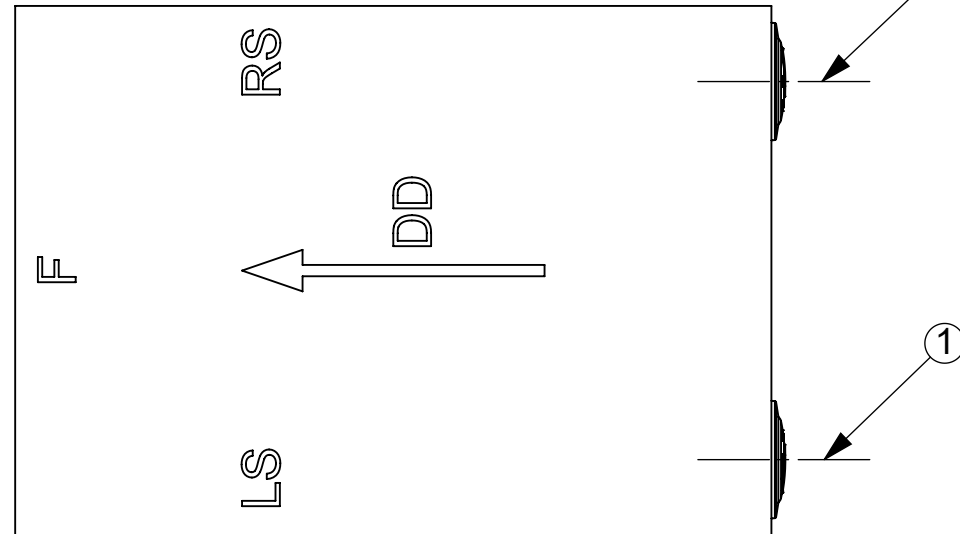

VERSION 2
WERSJA 2

POZYCJA GEOMETRYCZNA NA POJEŹDZIE
GEOMETRICAL POSITION ON THE VEHICLE

1- AXIS OF REFERENCE [OŚ ODNIESIENIA]
LS - LEFT SIDE OF THE VEHICLE [LEWA STRONA POJAZDU]
RS - RIGHT SIDE OF THE VEHICLE [PRAWA STRONA POJAZDU]
F - FRONT OF THE VEHICLE [PRZÓD POJAZDU]
T - TOP OF THE VEHICLE [GÓRA POJAZDU]
DD - DRIVING DIRECTION [KIERUNEK JAZDY]

REAR COMBINED LAMP TYPE HOR 96A
LAMPY ZESPOLONA TYLNA TYPU HOR 96A

HORPOL Spółka Jawna J.I.A.T. Horeczy
Lipniki ul. Lipowa 3, 86-005 Białe Błota