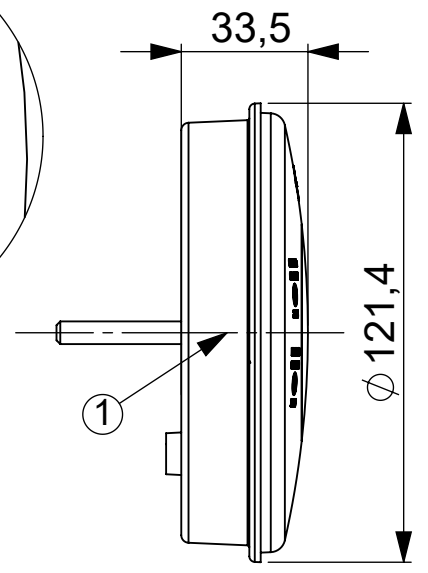

VERSION 1
WERSJA 1

- 1 - AXIS OF REFERENCE [OŚ ODNIESIENIA]
- 2 - CENTRE OF REFERENCE [ŚRODEK ODNIESIENIA]
- 3 - REVERSING LAMP [ŚWIATŁO COFANIA]
- 4 - REAR POSITION LAMP [ŚWIATŁO POZYCYJNE TYLNE]
- 5 - FOG LAMP [ŚWIATŁO PRZECIWMGIELNE]
- 6 - APPROVAL NUMBER [NUMER HOMOLOGACJI]

iDiADA PG18010363

VERSION 1
WERSJA 1

POZYCJA GEOMETRYCZNA NA POJEŹDZIE
GEOMETRICAL POSITION ON THE VEHICLE

1- AXIS OF REFERENCE [OŚ ODNIENIA]
LS - LEFT SIDE OF THE VEHICLE [LEWA STRONA POJAZDU]
RS - RIGHT SIDE OF THE VEHICLE [PRAWA STRONA POJAZDU]
F - FRONT OF THE VEHICLE [PRZÓD POJAZDU]
T - TOP OF THE VEHICLE [GÓRA POJAZDU]
DD - DRIVING DIRECTION [KIERUNEK JAZDY]