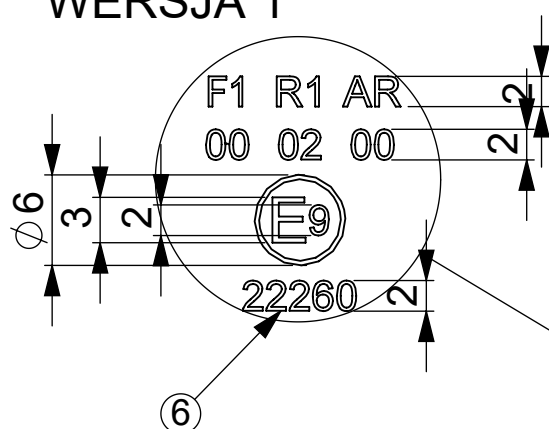

VERSION 1
WERSJA 1

- 1 - AXIS OF REFERENCE [OŚ ODNIESIENIA]
- 2 - CENTRE OF REFERENCE [ŚRODEK ODNIESIENIA]
- 3 - REVERSING LAMP [ŚWIATŁO COFANIA]
- 4 - REAR POSITION LAMP [ŚWIATŁO POZYCYJNE TYLNE]
- 5 - FOG LAMP [ŚWIATŁO PRZECIWMGIELNE]
- 6 - APPROVAL NUMBER [NUMER HOMOLOGACJI]

VERSION 2
WERSJA 2

- 1 - AXIS OF REFERENCE [OŚ ODNIESIENIA]
- 2 - CENTRE OF REFERENCE [ŚRODEK ODNIESIENIA]
- 3 - REVERSING LAMP [ŚWIATŁO COFANIA]
- 4 - REAR POSITION LAMP [ŚWIATŁO POZYCYJNE TYLNE]
- 5 - FOG LAMP [ŚWIATŁO PRZECIWMGIELNE]
- 6 - APPROVAL NUMBER [NUMER HOMOLOGACJI]

iDiADA PG18010363

VERSION 1
WERSJA 1

POZYCJA GEOMETRYCZNA NA POJEŹDZIE
GEOMETRICAL POSITION ON THE VEHICLE

1- AXIS OF REFERENCE [OŚ ODNIENIA]
LS - LEFT SIDE OF THE VEHICLE [LEWA STRONA POJAZDU]
RS - RIGHT SIDE OF THE VEHICLE [PRAWA STRONA POJAZDU]
F - FRONT OF THE VEHICLE [PRZÓD POJAZDU]
T - TOP OF THE VEHICLE [GÓRA POJAZDU]
DD - DRIVING DIRECTION [KIERUNEK JAZDY]

1- AXIS OF REFERENCE [OŚ ODNIENIA]
LS - LEFT SIDE OF THE VEHICLE [LEWA STRONA POJAZDU]
RS - RIGHT SIDE OF THE VEHICLE [PRAWA STRONA POJAZDU]
F - FRONT OF THE VEHICLE [PRZÓD POJAZDU]
T - TOP OF THE VEHICLE [GÓRA POJAZDU]
DD - DRIVING DIRECTION [KIERUNEK JAZDY]