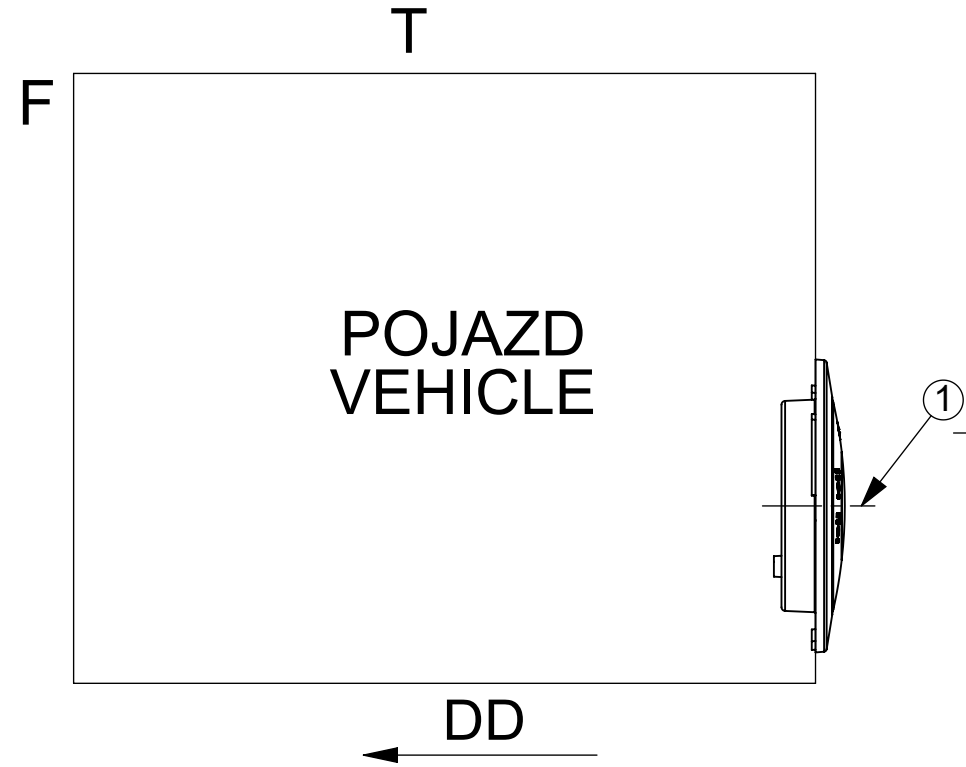

VERSION 2
WERSJA 2

POZYCJA GEOMETRYCZNA NA POJEŹDZIE
GEOMETRICAL POSITION ON THE VEHICLE

1- AXIS OF REFERENCE [OŚ ODNIENIA]
LS - LEFT SIDE OF THE VEHICLE [LEWA STRONA POJAZDU]
RS - RIGHT SIDE OF THE VEHICLE [PRAWA STRONA POJAZDU]
F - FRONT OF THE VEHICLE [PRZÓD POJAZDU]
T - TOP OF THE VEHICLE [GÓRA POJAZDU]
DD - DRIVING DIRECTION [KIERUNEK JAZDY]

REAR COMBINED LAMP TYPE HOR 75B
LAMPY ZESPOLONA TYLNA TYPU HOR 75B

HORPOL Spółka Jawna J.I.A.T. Horeczy
Lipniki ul. Lipowa 3, 86-005 Białe Błota