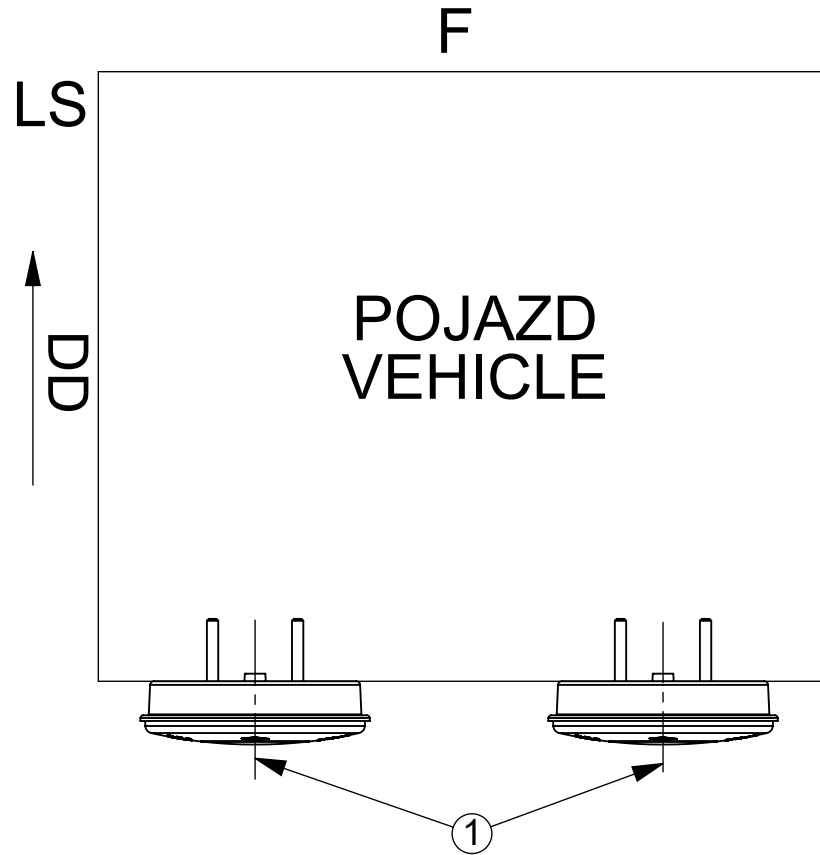

REAR COMBINED LAMP TYPE HOR 75B
LAMPA ZESPOLONA TYLNA TYPU HOR 75B

HORPOL Spółka Jawna J.I.A.T. Horeczy
Lipniki ul. Lipowa 3, 86-005 Białe Błota

Drawn by: Przemysław Bosy Scale 1:2 Date: 2018-03-28 Sheet: 2/4

iDiADA PG18010363

VERSION 1
WERSJA 1

POZYCJA GEOMETRYCZNA NA POJEŹDZIE
GEOMETRICAL POSITION ON THE VEHICLE

1- AXIS OF REFERENCE [OŚ ODNIENIA]
LS - LEFT SIDE OF THE VEHICLE [LEWA STRONA POJAZDU]
RS - RIGHT SIDE OF THE VEHICLE [PRAWA STRONA POJAZDU]
F - FRONT OF THE VEHICLE [PRZÓD POJAZDU]
T - TOP OF THE VEHICLE [GÓRA POJAZDU]
DD - DRIVING DIRECTION [KIERUNEK JAZDY]