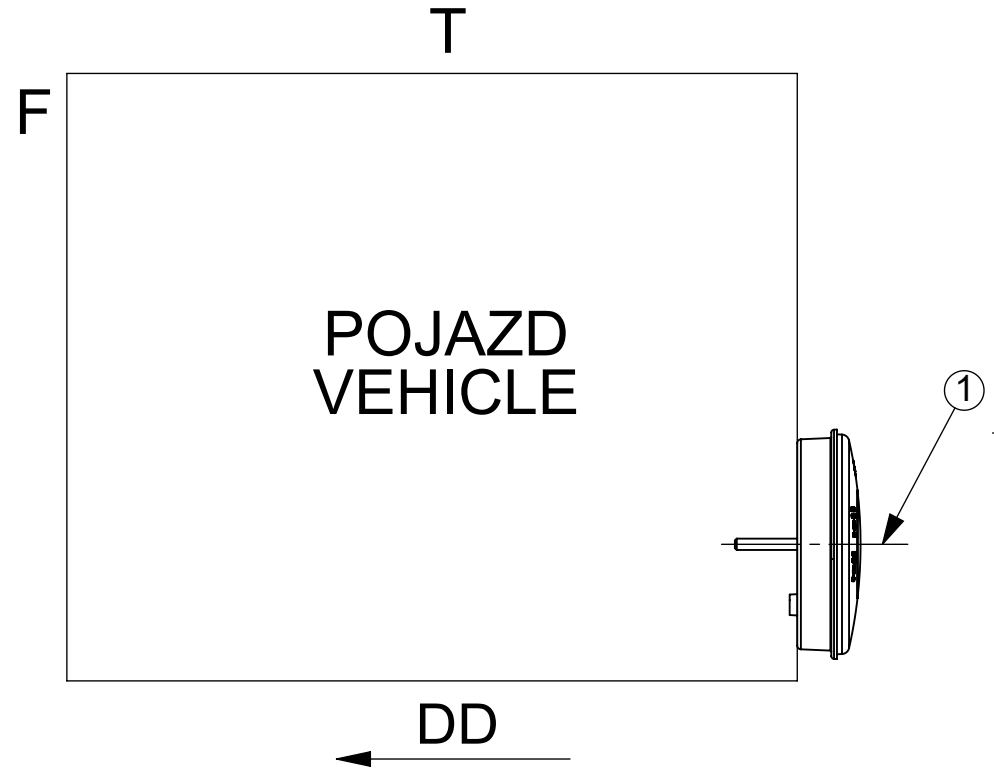

VERSION 1
WERSJA 1

POZYCJA GEOMETRYCZNA NA POJEŹDZIE
GEOMETRICAL POSITION ON THE VEHICLE

1- AXIS OF REFERENCE [OŚ ODNIENIA]
LS - LEFT SIDE OF THE VEHICLE [LEWA STRONA POJAZDU]
RS - RIGHT SIDE OF THE VEHICLE [PRAWA STRONA POJAZDU]
F - FRONT OF THE VEHICLE [PRZÓD POJAZDU]
T - TOP OF THE VEHICLE [GÓRA POJAZDU]
DD - DRIVING DIRECTION [KIERUNEK JAZDY]

REAR COMBINED LAMP TYPE HOR 75B
LAMPY ZESPOLONA TYLNA TYPU HOR 75B

HORPOL Spółka Jawna J.I.A.T. Horeczy
Lipniki ul. Lipowa 3, 86-005 Białe Błota