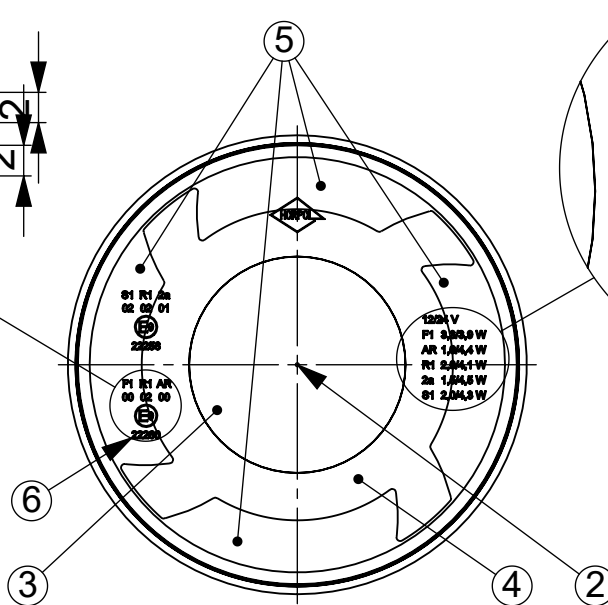

VERSION 1
WERSJA 1

- 1 - AXIS OF REFERENCE [OŚ ODNIESIENIA]
- 2 - CENTRE OF REFERENCE [ŚRODEK ODNIESIENIA]
- 3 - REVERSING LAMP [ŚWIATŁO COFANIA]
- 4 - REAR POSITION LAMP [ŚWIATŁO POZYCYJNE TYLNE]
- 5 - FOG LAMP [ŚWIATŁO PRZECIWMGIELNE]
- 6 - APPROVAL NUMBER [NUMER HOMOLOGACJI]

VERSION 2
WERSJA 2

- 1 - AXIS OF REFERENCE [OŚ ODNIESIENIA]
- 2 - CENTRE OF REFERENCE [ŚRODEK ODNIESIENIA]
- 3 - REVERSING LAMP [ŚWIATŁO COFANIA]
- 4 - REAR POSITION LAMP [ŚWIATŁO POZYCYJNE TYLNE]
- 5 - FOG LAMP [ŚWIATŁO PRZECIWMGIELNE]
- 6 - APPROVAL NUMBER [NUMER HOMOLOGACJI]

iDiADA PG18010363

VERSION 1
WERSJA 1

POZYCJA GEOMETRYCZNA NA POJEŹDZIE
GEOMETRICAL POSITION ON THE VEHICLE

1- AXIS OF REFERENCE [OŚ ODNIENIA]
LS - LEFT SIDE OF THE VEHICLE [LEWA STRONA POJAZDU]
RS - RIGHT SIDE OF THE VEHICLE [PRAWA STRONA POJAZDU]
F - FRONT OF THE VEHICLE [PRZÓD POJAZDU]
T - TOP OF THE VEHICLE [GÓRA POJAZDU]
DD - DRIVING DIRECTION [KIERUNEK JAZDY]

1- AXIS OF REFERENCE [OŚ ODNIENIA]
LS - LEFT SIDE OF THE VEHICLE [LEWA STRONA POJAZDU]
RS - RIGHT SIDE OF THE VEHICLE [PRAWA STRONA POJAZDU]
F - FRONT OF THE VEHICLE [PRZÓD POJAZDU]
T - TOP OF THE VEHICLE [GÓRA POJAZDU]
DD - DRIVING DIRECTION [KIERUNEK JAZDY]