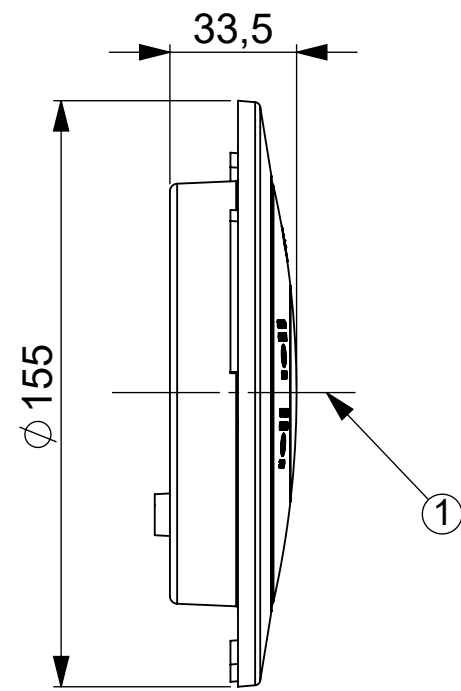

VERSION 2
WERSJA 2

- 1 - AXIS OF REFERENCE [OŚ ODNIESIENIA]
- 2 - CENTRE OF REFERENCE [ŚRODEK ODNIESIENIA]
- 3 - REVERSING LAMP [ŚWIATŁO COFANIA]
- 4 - REAR POSITION LAMP [ŚWIATŁO POZYCYJNE TYLNE]
- 5 - FOG LAMP [ŚWIATŁO PRZECIWMGIELNE]
- 6 - APPROVAL NUMBER [NUMER HOMOLOGACJI]

REAR COMBINED LAMP TYPE HOR 75B
LAMPA ZESPOLONA TYLNA TYPU HOR 75B

HORPOL Spółka Jawna J.I.A.T. Horeczy
Lipniki ul. Lipowa 3, 86-005 Białe Błota

Drawn by: Przemysław Bosy   Scale 1:2   Date: 2018-03-28   Sheet: 2/4

iDiADA PG18010363