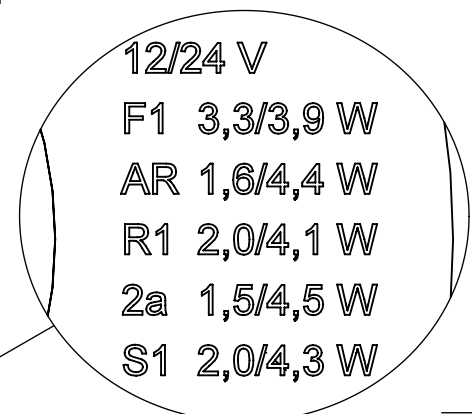

VERSION 1
WERSJA 1

- 1 - AXIS OF REFERENCE [OŚ ODNIESIENIA]
- 2 - CENTRE OF REFERENCE [ŚRODEK ODNIESIENIA]
- 3 - REVERSING LAMP [ŚWIATŁO COFANIA]
- 4 - REAR POSITION LAMP [ŚWIATŁO POZYCYJNE TYLNE]
- 5 - FOG LAMP [ŚWIATŁO PRZECIWMGIELNE]
- 6 - APPROVAL NUMBER [NUMER HOMOLOGACJI]

iDiADA PG18010363

VERSION 1
WERSJA 1

POZYCJA GEOMETRYCZNA NA POJEŹDZIE
GEOMETRICAL POSITION ON THE VEHICLE

1- AXIS OF REFERENCE [OŚ ODNIENIA]
LS - LEFT SIDE OF THE VEHICLE [LEWA STRONA POJAZDU]
RS - RIGHT SIDE OF THE VEHICLE [PRAWA STRONA POJAZDU]
F - FRONT OF THE VEHICLE [PRZÓD POJAZDU]
T - TOP OF THE VEHICLE [GÓRA POJAZDU]
DD - DRIVING DIRECTION [KIERUNEK JAZDY]

1- AXIS OF REFERENCE [OŚ ODNIENIA]
LS - LEFT SIDE OF THE VEHICLE [LEWA STRONA POJAZDU]
RS - RIGHT SIDE OF THE VEHICLE [PRAWA STRONA POJAZDU]
F - FRONT OF THE VEHICLE [PRZÓD POJAZDU]
T - TOP OF THE VEHICLE [GÓRA POJAZDU]
DD - DRIVING DIRECTION [KIERUNEK JAZDY]