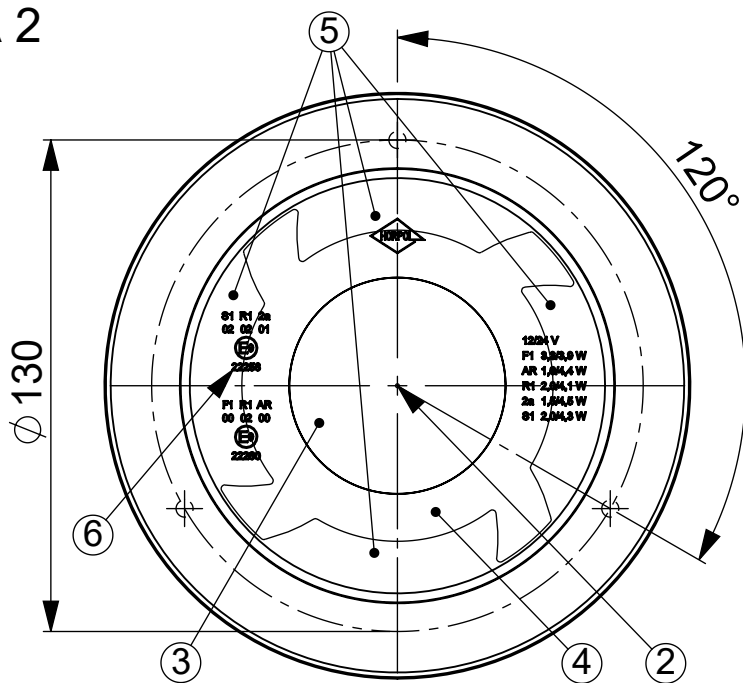

VERSION 2
WERSJA 2

- 1 - AXIS OF REFERENCE [OŚ ODNIESIENIA]
- 2 - CENTRE OF REFERENCE [ŚRODEK ODNIESIENIA]
- 3 - REVERSING LAMP [ŚWIATŁO COFANIA]
- 4 - REAR POSITION LAMP [ŚWIATŁO POZYCYJNE TYLNE]
- 5 - FOG LAMP [ŚWIATŁO PRZECIWMGIELNE]
- 6 - APPROVAL NUMBER [NUMER HOMOLOGACJI]

REAR COMBINED LAMP TYPE HOR 75B
LAMPA ZESPOLONA TYLNA TYPU HOR 75B

HORPOL Spółka Jawna J.I.A.T. Horeczy
Lipniki ul. Lipowa 3, 86-005 Białe Błota

Drawn by: Przemysław Bosy   Scale 1:2   Date: 2018-03-28   Sheet: 2/4

iDiADA PG18010363